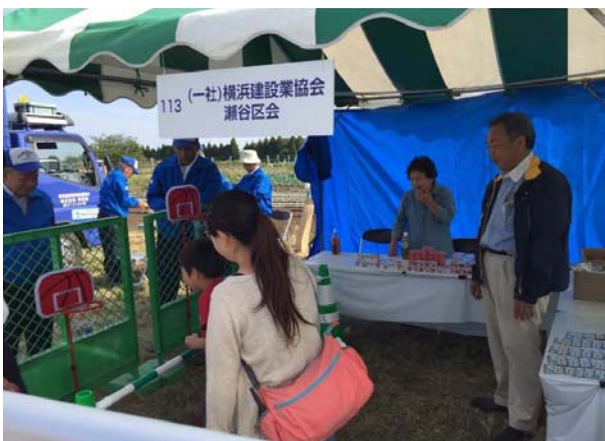

瀬谷フェスティバル2.16への協賛・出店を行いました

日時 平成28年10月23日(日) 8:30~15:00

場所 旧上瀬谷通信施設のはらっぱ

事業内容 瀬谷フェスティバルへの出店

重機によるヨーヨー釣り500個

ミニバスケットで重機のミニチュア500台

参加人員 12社15名

バックホウによるヨーヨー釣り

ミニバスケットによるミニチュア重機プレゼント

協会活動パネルPR状況

ケンジローによる広報活動